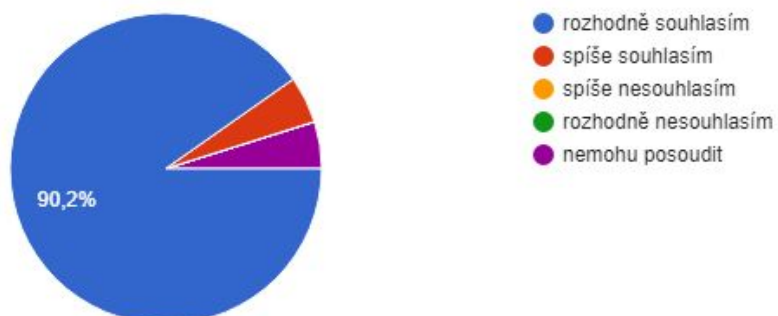

13. Aktivity ve školce jsou pro děti inspirativní

41 odpovědí