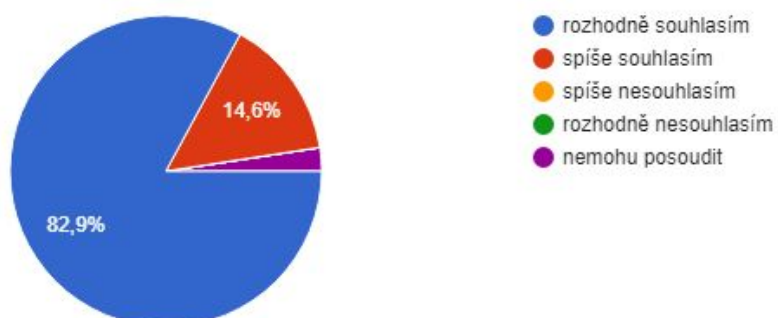

11. Dítě chodí do MŠ bez obav a strachu

41 odpovědí