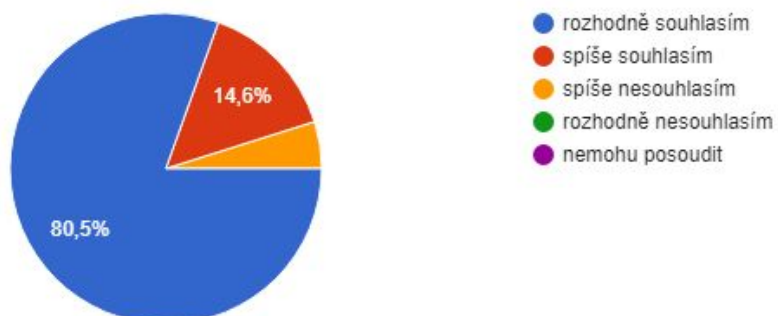

10. Myslím si, že mé dítě chodí do školky rádo

41 odpovědí