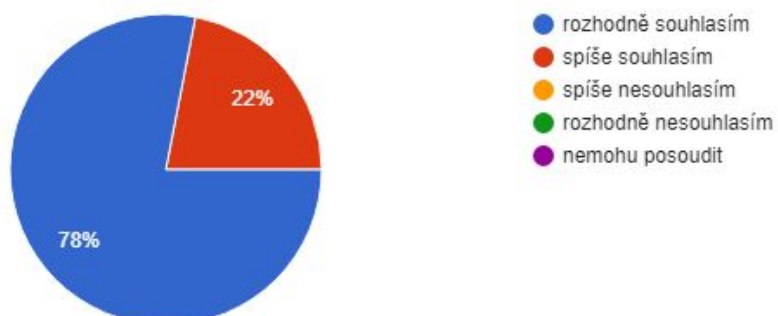

3. Jsme spokojeni s kvalitou řízení MŠ

41 odpovědí