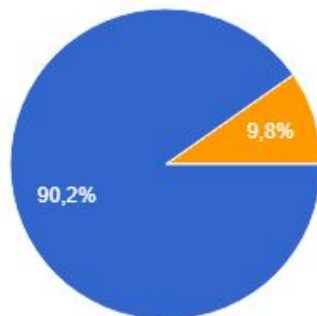

8. Jsme ochotni zapojit se do aktivit MŠ a pomáhat škole

41 odpovědí

- ano
- ne
- nemohu posoudit