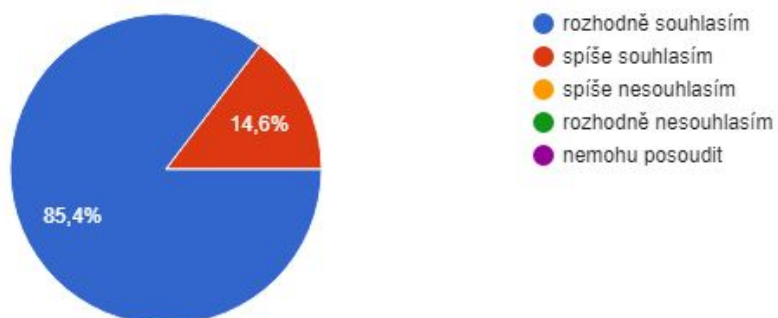

2. Jednání s pracovníky školy jsou bezproblémová

41 odpovědí