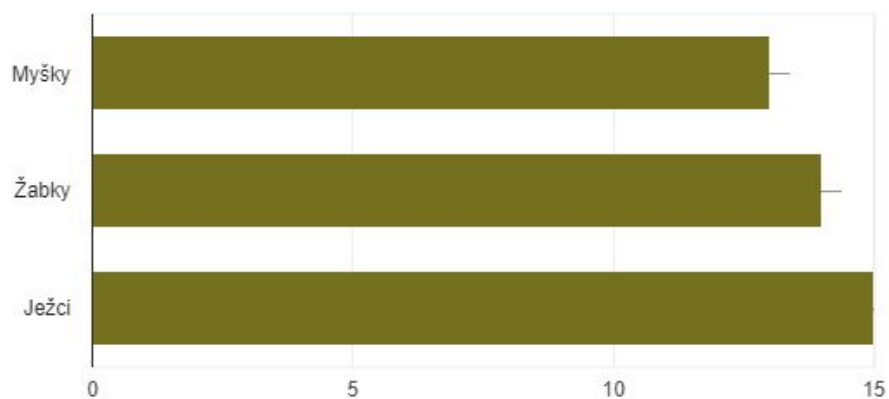

1. Vaše dítě navštěvuje třídu

41 odpovědí