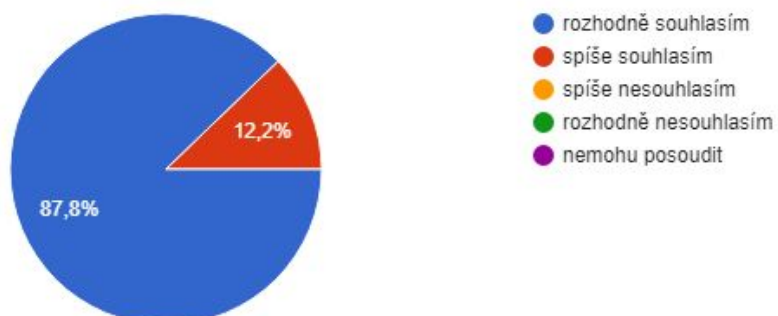

14. Jsme spokojeni s prací třídních učitelek

41 odpovědí