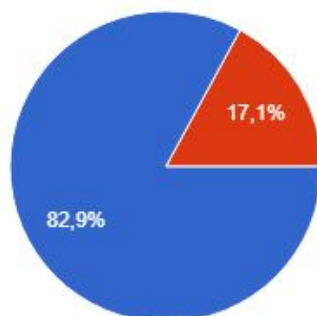

8. Jsme ochotni zapojit se do aktivit MŠ a pomáhat škole

41 odpovědí

- ano
- ne
- nemohu posoudit

9. Školku mohu doporučit svým přátelům, známým pro jejich děti

41 odpovědí

- rozhodně souhlasím
- spíše souhlasím
- spíše nesouhlasím
- rozhodně nesouhlasím
- nemohu posoudit