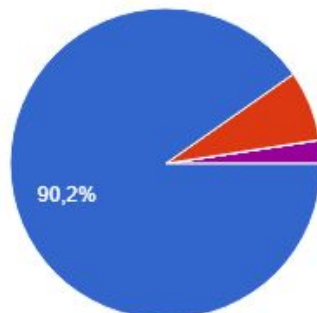

6. MŠ vytváří mému dítěti podnětné prostředí

40 odpovědí

- rozhodně souhlasím
- spíše souhlasím
- spíše nesouhlasím
- rozhodně nesouhlasím
- nemohu posoudit

7. MŠ má dobré materiální zázemí

41 odpovědí

- rozhodně souhlasím
- spíše souhlasím
- spíše nesouhlasím
- rozhodně nesouhlasím
- nemohu posoudit