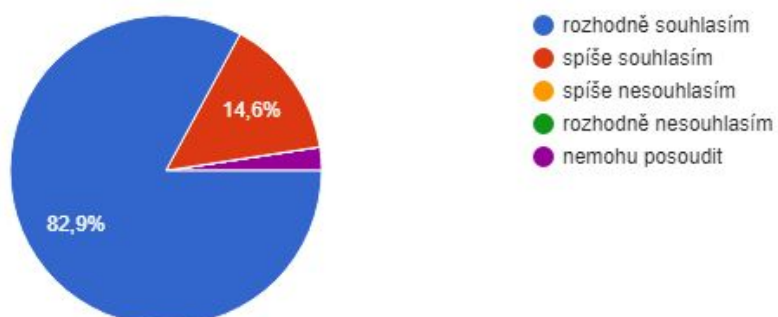

10. Myslím si, že mé dítě chodí do školky rádo

41 odpovědí

11. Dítě chodí do MŠ bez obav a strachu

41 odpovědí

12. Učitelé mají pochopení pro problémy mého dítěte

41 odpovědí

13. Aktivity ve školce jsou pro děti inspirativní