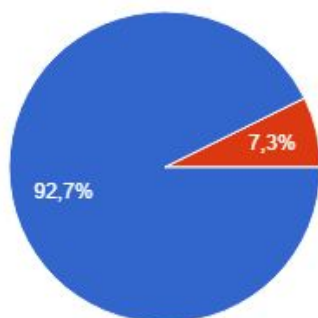

5. Atmosféru v MŠ vnímáme jako přátelskou

41 odpovědí

- rozhodně souhlasím
- spíše souhlasím
- spíše nesouhlasím
- rozhodně nesouhlasím
- nemohu posoudit